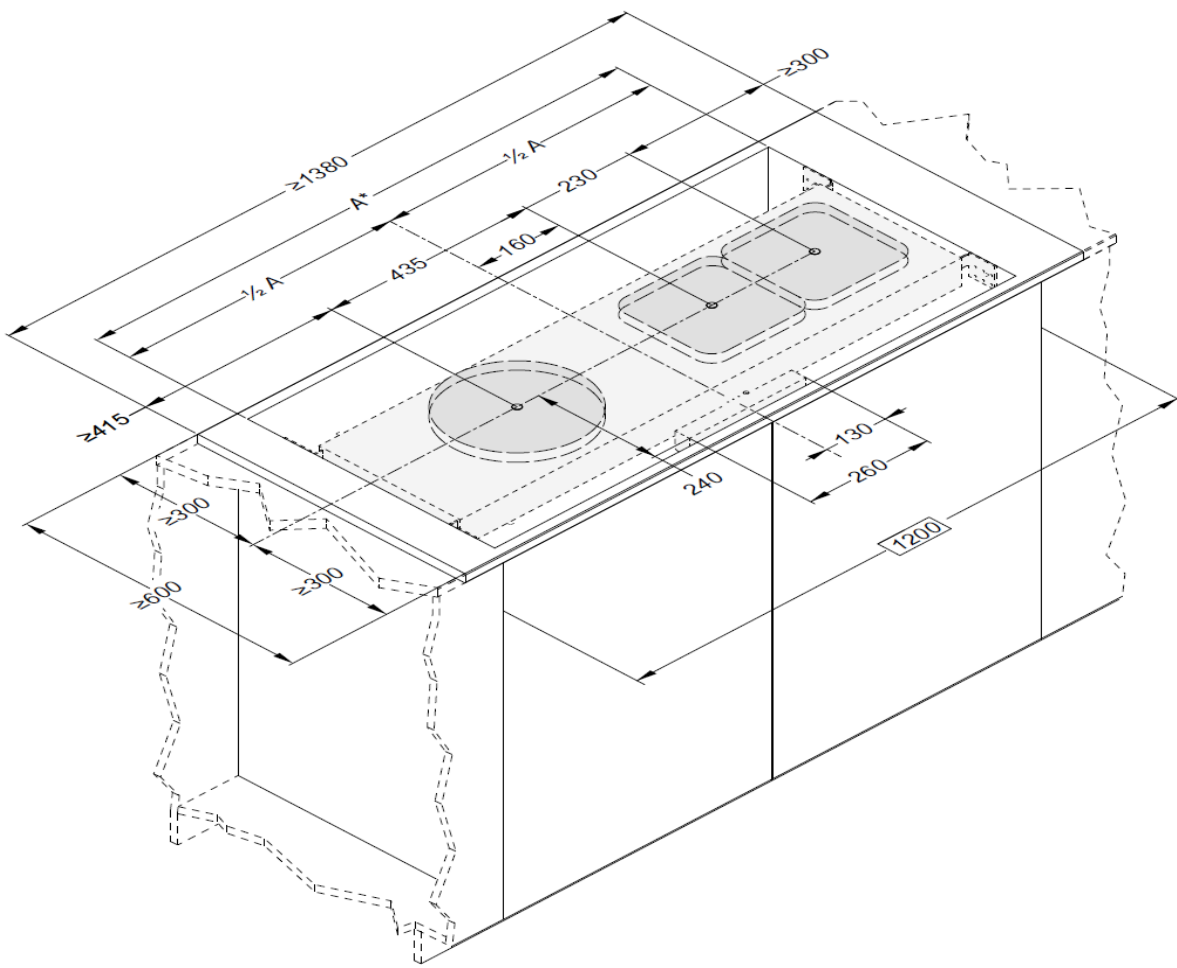

•

Novy Docking station om de Novy Controller op te laden

•

Novy vloerspot warmte-indicator

optioneel

Technische tekeningen

Afmetingen

* Ventilatie : Zorg voor een ventilatieopening net onder het werkblad van minstens 1800mm²