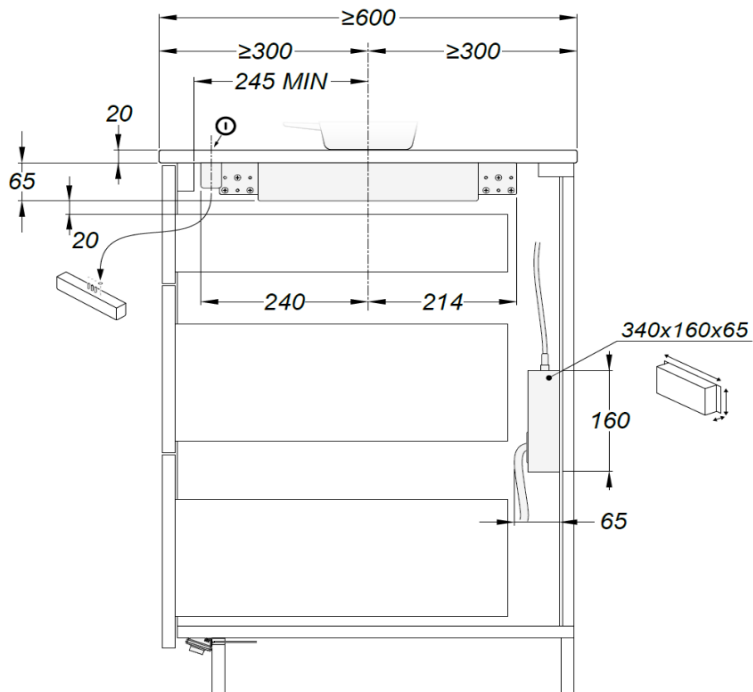

•

Novy Docking station om de Novy Controller op te laden

•

Novy vloerspot warmte-indicator

optioneel

Technische tekeningen

Afmetingen

* Ventilatie : Zorg voor een ventilatieopening net onder het werkblad van minstens 1800mm²

- * Het Novy Undercover inductiesysteem is alleen toepasbaar in een onderkast met een breedte van 1200 mm (zonder tussenschot).
Netto binnenmaten van de kast: minimaal 1140 mm en maximaal 1240 mm.
- * Minimale werkbladbreedte \geq 1380 mm. Het werkblad moet aan beide zijden, links en rechts, minimaal 90 mm overlappen met de aangrenzende kasten.
- * Het midden van de kookzone tot de zijrand van het werkblad \geq 300 mm.
- * Het midden van de kookzone tot de voor- en achterrand van het werkblad \geq 300 mm.
- * Installeer geen andere apparaten (bv. ovens, koelkasten of vaatwassers) onder het Novy Undercover inductiesysteem.