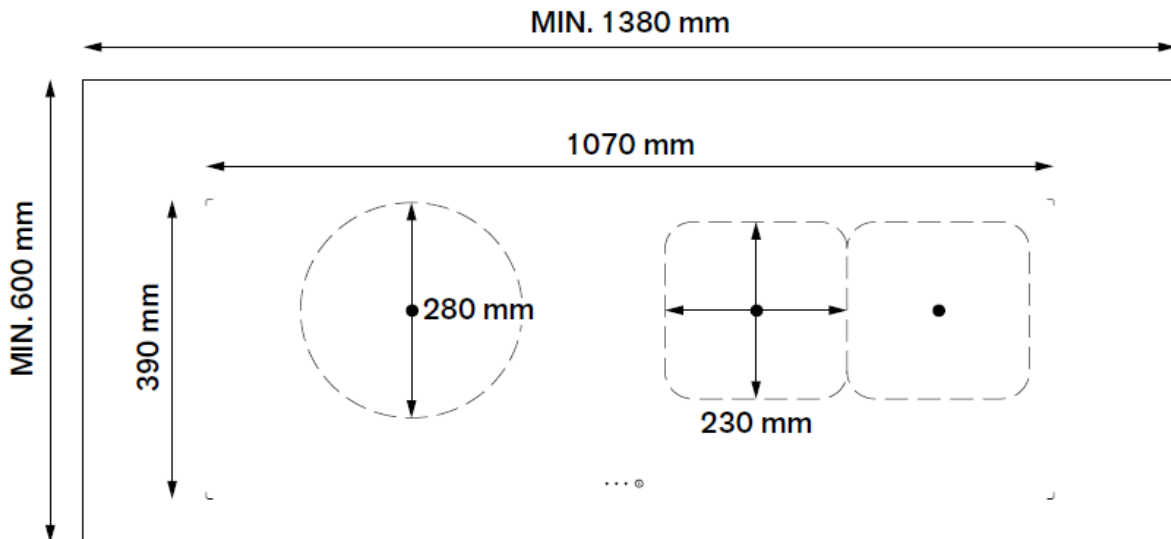

•

Novy Docking station om de Novy Controller op te laden

•

Novy vloerspot warmte-indicator

optioneel

Technische tekeningen

Afmetingen

* Ventilatie : Zorg voor een ventilatieopening net onder het werkblad van minstens 1800mm²